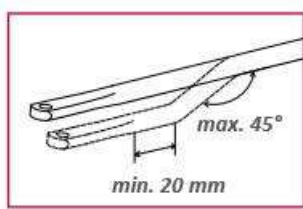

Tubus Alu Roundstay rear carrier aluminum

Art. 33501 - 350mm black

<https://www.tubus.com/info.php?xn=53>

DO-IT-YOURSELF-OPTION:

- D** Die Strebe kann durch Biegen angepasst werden.
- EN** The round stay can be adapted by means of bending.
- F** Le tube support s'ajuste en le courbant au besoin.
- NL** De beugel kan worden aangepast door buigende.